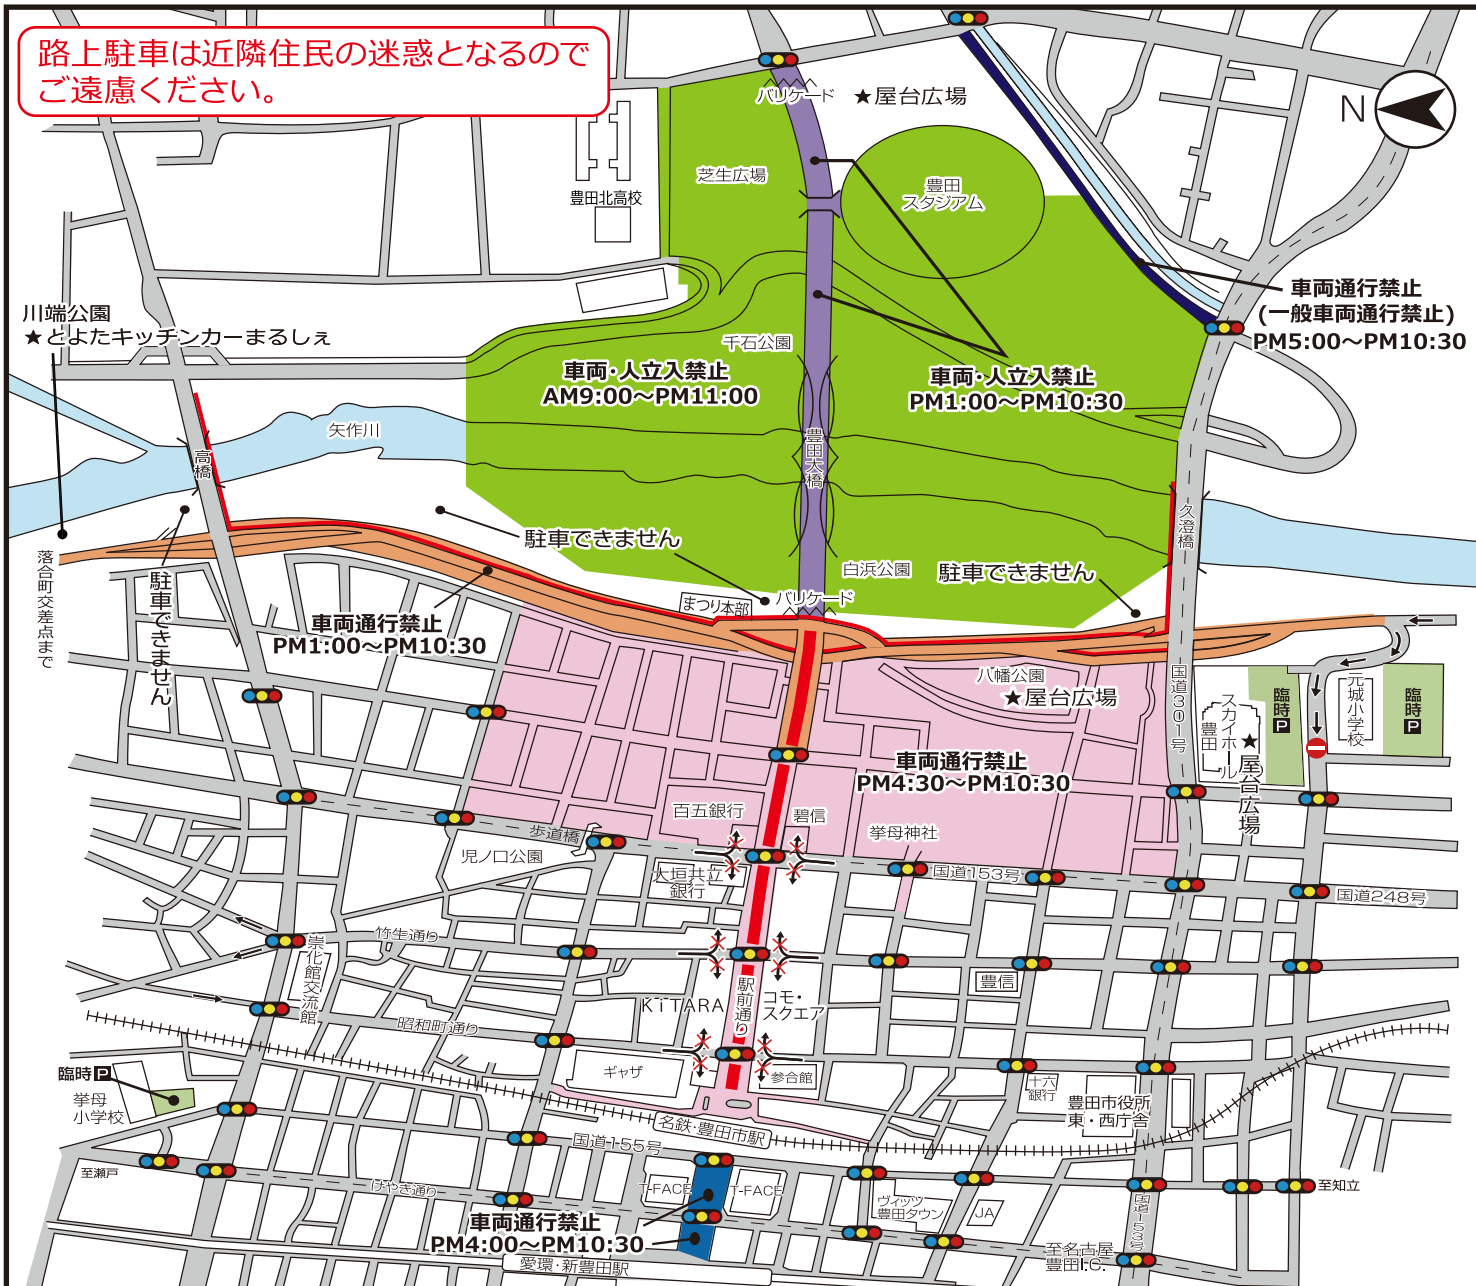

第56回豊田おいでんまつり 花火大会に伴う交通規制

令和6年7月28日(日)

荒天、河川増水時は中止

路上駐車は近隣住民の迷惑となるので
ご遠慮ください。

車両通行禁止区域内の事業所やお住いの
皆様は、お車でのお出入りが出来なくなり
ますのでご協力をお願いします。

凡例

- 緊急対策エリア**
※緊急車両を通行させるエリアです。
- 車両・人立入禁止
AM9:00～PM11:00
※白浜、千石公園については翌日6:00まで車両・人立入禁止
- 車両・人立入禁止(豊田大橋)
PM1:00～PM10:30
- 車両通行禁止(白浜側堤防)
PM1:00～PM10:30
- 一方通行
PM1:00～PM10:30
- 車両通行禁止(関係車両を除く)
PM4:00～PM10:30
- 車両通行禁止
PM4:30～PM10:30
- 車両通行禁止
PM5:00～PM10:30
- 臨時駐車場(有料)

臨時駐車場は、
【事前予約制】です。
無料駐車場はありません。

臨時駐車場のご予約は、
akippa特設サイトから

- ※規制時間は現場の状況により変更することがあります。
- ※緊急対策エリアを設置します。安心・安全な花火大会の開催にご協力ください。
- ※豊田市駅周辺工事に伴い、例年より混雑が予想されます。お帰りの際は、時間にゆとりをもった行動をお願いします。
- ※周辺エリアでも一部交通規制区間がありますのでご注意ください。
- ※安全確保のため、ドローン(小型無人飛行機)等を飛ばす行為を禁止します。