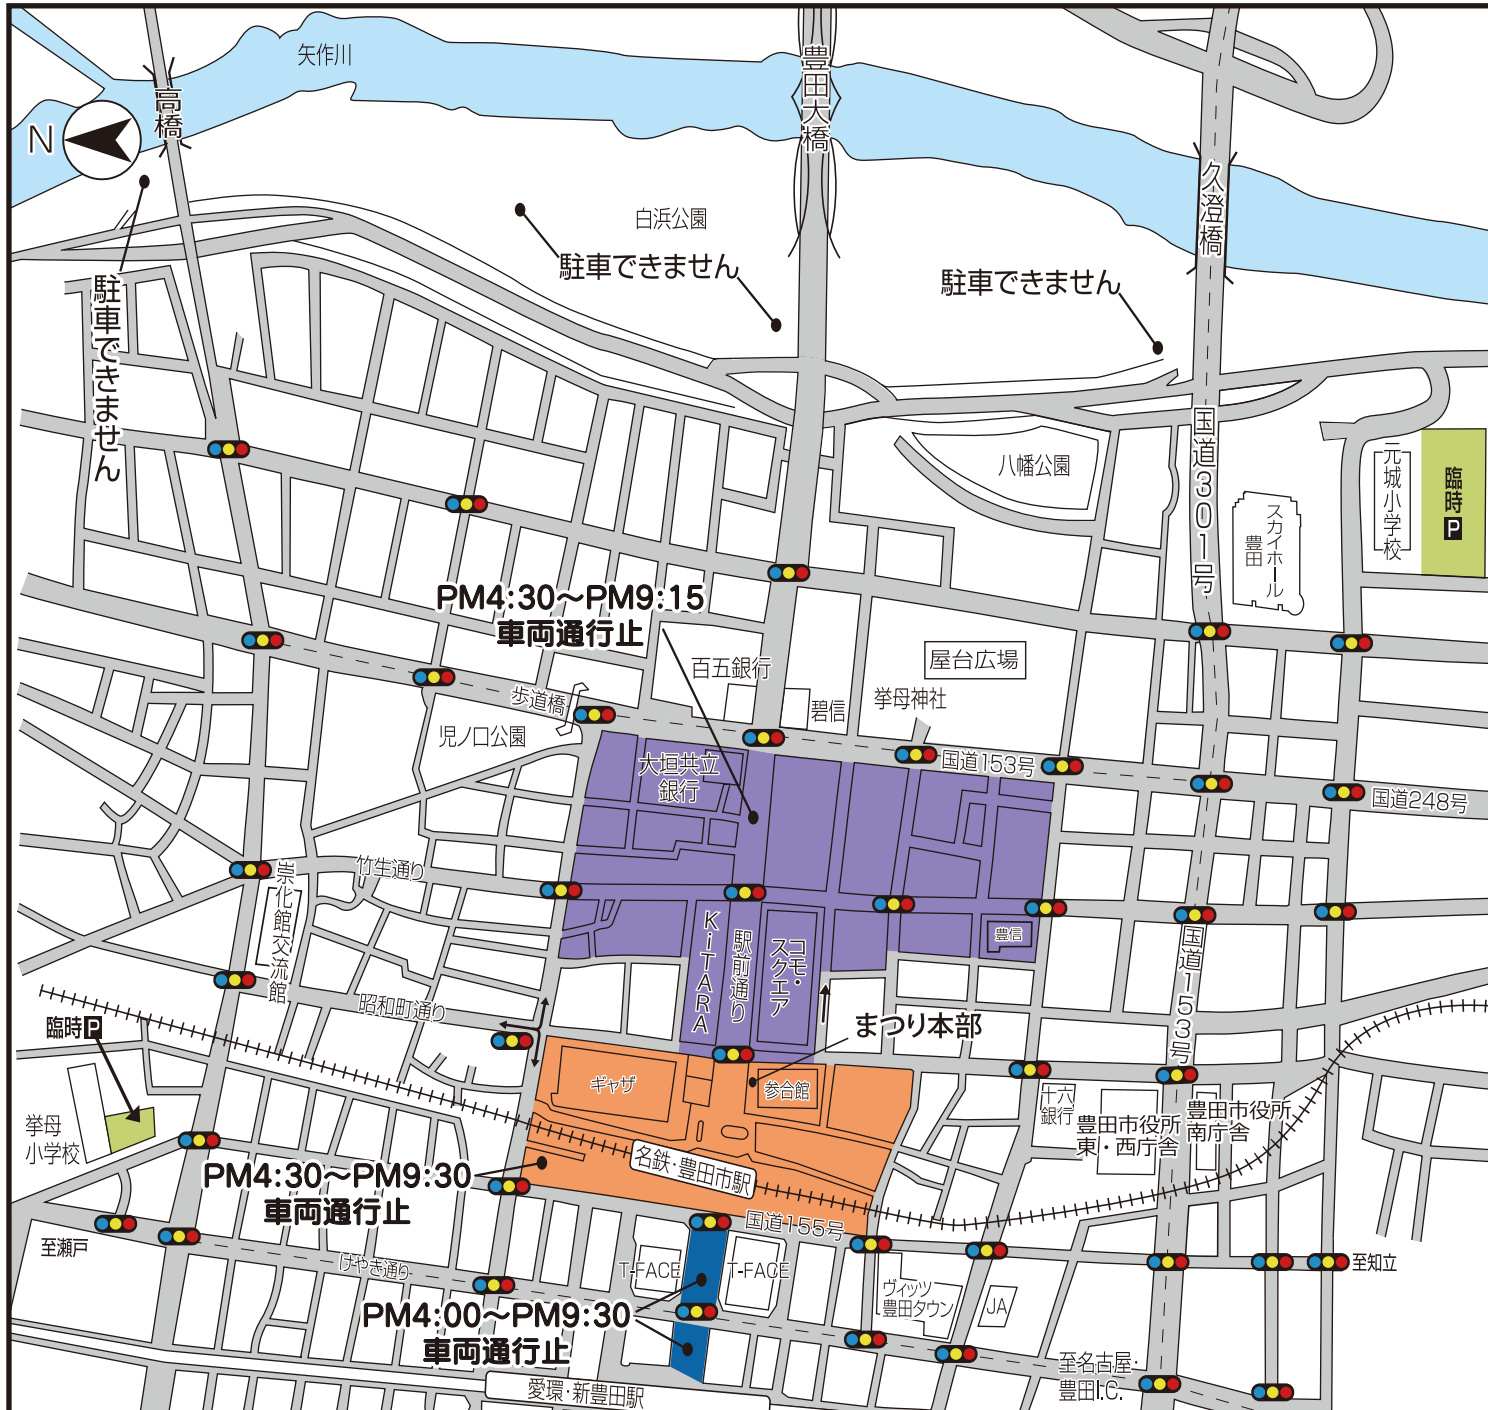

第56回 豊田おいでんまつり おいでん総踊りに伴う交通規制

令和6年7月27日(土)

荒天時は中止

車両通行禁止区域内の事業所やお住いの皆様は、お車でのお出入りが出来なくなりますのでご協力をお願いします。

凡例

- 車両通行禁止
PM4:30~PM9:15
- 車両通行禁止
PM4:30~PM9:30
- 車両通行規制(一般車両通行禁止)
PM4:00~PM9:30
- 臨時駐車場(無料)
※花火大会は有料となります。

※規制時間は現場の状況により変更することがあります

路上駐車は近隣住民の迷惑となるのでご遠慮ください。

※当日は混雑が予想されますので、電車・バスなどの公共交通機関をご利用ください。

車上ねらいが激増!

- 車内のバック等が狙われる
- 車内に荷物を置かないで

豊田警察署

豊田おいでんまつりに関する問合せ

豊田おいでんまつり実行委員会事務局
(豊田市役所商業観光課内) ☎0565-34-6642